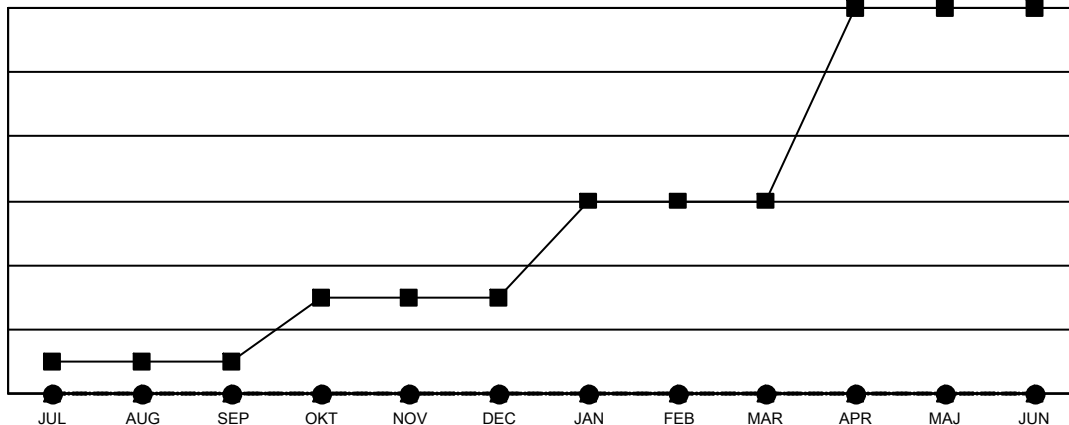

# GAT MONTHLY MEMBERSHIP PROGRESS REPORT

Results as of: 6/30/2023

Multiple District 101

LOCATION: SWEDEN

| Klubbar                |                 |             |                 |
|------------------------|-----------------|-------------|-----------------|
| RESULTAT FÖR 2022-2023 |                 |             |                 |
| KVARTAL                | VSEENDE NYA KLI | NYA KLUBBAR | AVFÖRDA KLUBBAR |
| JUL/AUG/SEP            | 1               | 0           | 5               |
| OKT/NOV/DEC            | 2               | 0           | 10              |
| JAN/FEB/MAR            | 3               | 0           | 4               |
| APR/MAJ/JUN            | 6               | 0           | 16              |

| Medlemmar              |                               |                         |   |
|------------------------|-------------------------------|-------------------------|---|
| RESULTAT FÖR 2022-2023 |                               |                         |   |
| KVARTAL                | MÅL FÖR NETTO MEDLEMSTILLVÄXT | FAKTISK MEDLEMSTILLVÄXT | FAKTISKT ANTAL AVFÖRDA MEDLEMMAR (inklusive transfer) |
| JUL/AUG/SEP            | 106                           | 91                      | 140   |
| OKT/NOV/DEC            | 117                           | 145                     | 369   |
| JAN/FEB/MAR            | 113                           | 180                     | 194   |
| APR/MAJ/JUN            | 204                           | 137                     | 431   |

MÅL OCH FAKTISKT ANTAL NYA KLUBBAR

-■- MÅL AVSEENDE NYA KLUBBAR FÖR INNEVARANDE ÅR  
 -●- FAKTISKT ANTAL NYA KLUBBAR INNEVARANDE ÅR  
 -▲- FAKTISKT ANTAL NYA KLUBBAR UNDER FÖRGAENDE ÅR

MÅL OCH FAKTISKT ANTAL MEDLEMMAR