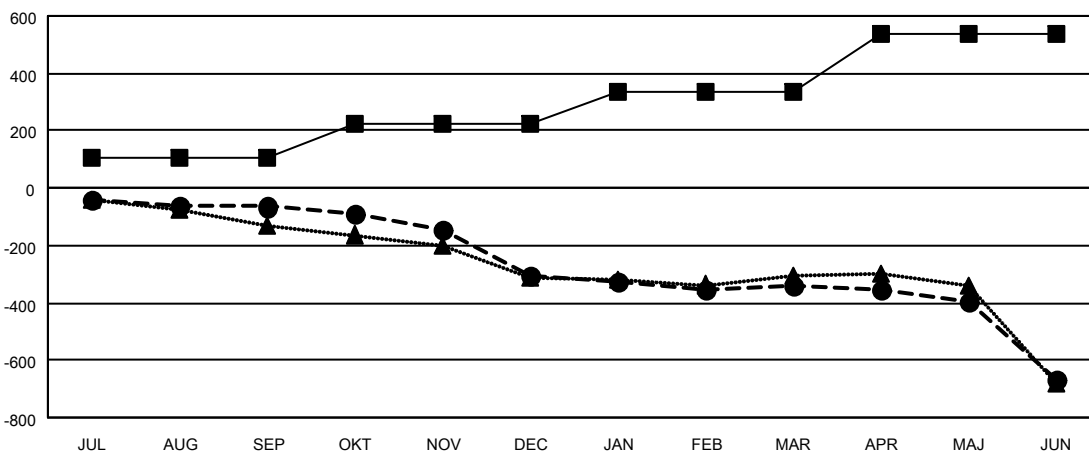

# GAT MONTHLY MEMBERSHIP PROGRESS REPORT

Results as of: 6/30/2023

Multiple District 101

LOCATION: SWEDEN

| Klubbar                |                 |             |                 |
|------------------------|-----------------|-------------|-----------------|
| RESULTAT FÖR 2022-2023 |                 |             |                 |
| KVARTAL                | VSEENDE NYA KLI | NYA KLUBBAR | AVFÖRDA KLUBBAR |
| JUL/AUG/SEP            | 1               | 0           | 5               |
| OKT/NOV/DEC            | 2               | 0           | 10              |
| JAN/FEB/MAR            | 3               | 0           | 4               |
| APR/MAJ/JUN            | 6               | 0           | 16              |

| Medlemmar              |                               |                         |   |
|------------------------|-------------------------------|-------------------------|---|
| RESULTAT FÖR 2022-2023 |                               |                         |   |
| KVARTAL                | MÅL FÖR NETTO MEDLEMSTILLVÄXT | FAKTISK MEDLEMSTILLVÄXT | FAKTISKT ANTAL AVFÖRDA MEDLEMMAR (inklusive transfer) |
| JUL/AUG/SEP            | 106                           | 91                      | 140   |
| OKT/NOV/DEC            | 117                           | 145                     | 369   |
| JAN/FEB/MAR            | 113                           | 180                     | 194   |
| APR/MAJ/JUN            | 204                           | 137                     | 431   |

MÅL OCH FAKTISKT ANTAL NYA KLUBBAR

-■- MÅL AVSEENDE NYA KLUBBAR FÖR INNEVARANDE ÅR  
 -●- FAKTISKT ANTAL NYA KLUBBAR INNEVARANDE ÅR  
 -▲- FAKTISKT ANTAL NYA KLUBBAR UNDER FÖRGAENDE ÅR

MÅL OCH FAKTISKT ANTAL MEDLEMMAR